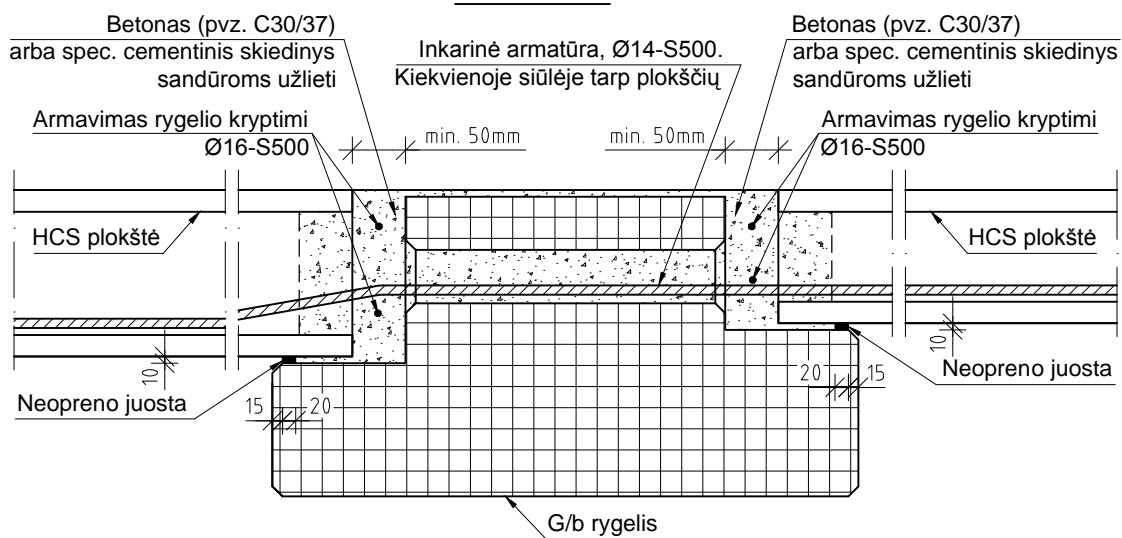

**CONSOLIS**

**BETONIKA**

HCS plokščių ir rygelio jungimas

DRH-003

**DRH-003**

**PASTABA:** armatūra išilgine rygelio kryptimi turi nepertrūkdama praeiti ir kolonos zonoje, maksimaliai prisilaikant tiesios linijos.