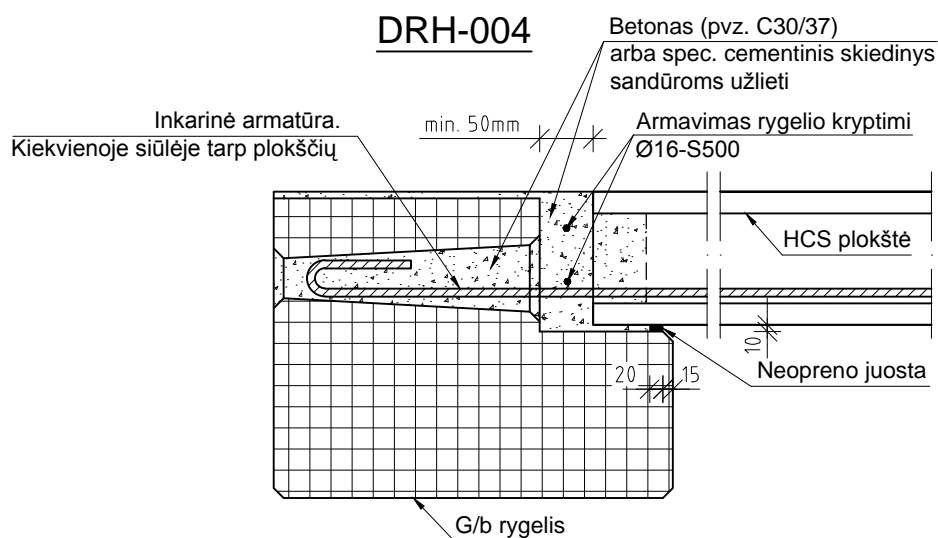

CONSOLIS

BETONIKA

HCS plokščių ir rygelio jungimas

DRH-004

PASTABA: armatūra išilgine rygelio kryptimi turi nepertrūkdama praeiti ir kolonos zonoje, maksimaliai prisilaikant tiesios linijos.