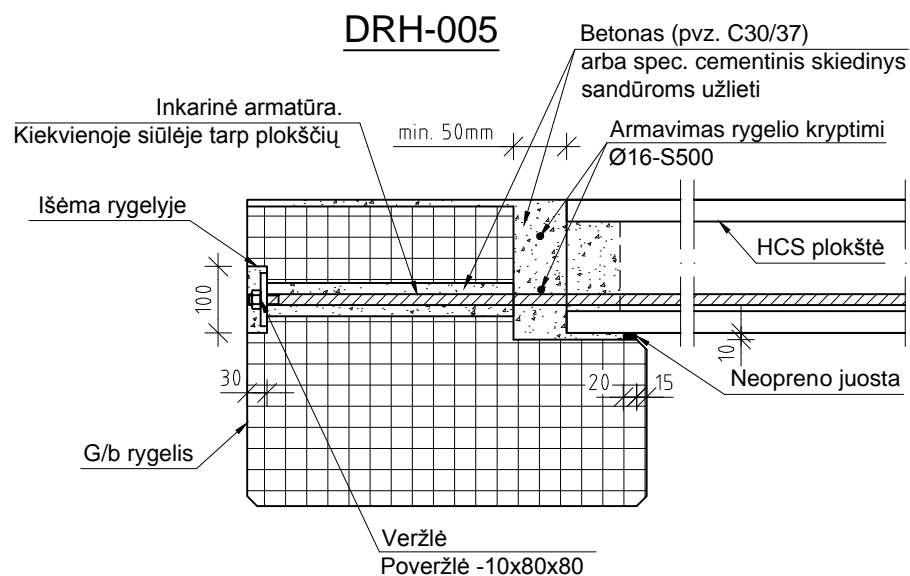

CONSOLIS

BETONIKA

HCS plokščių ir rygelio jungimas

DRH-005

PASTABA: armatūra išilgine rygelio kryptimi turi nepertrūkdama praeiti ir kolonos zonoje, maksimaliai prisilaikant tiesios linijos.