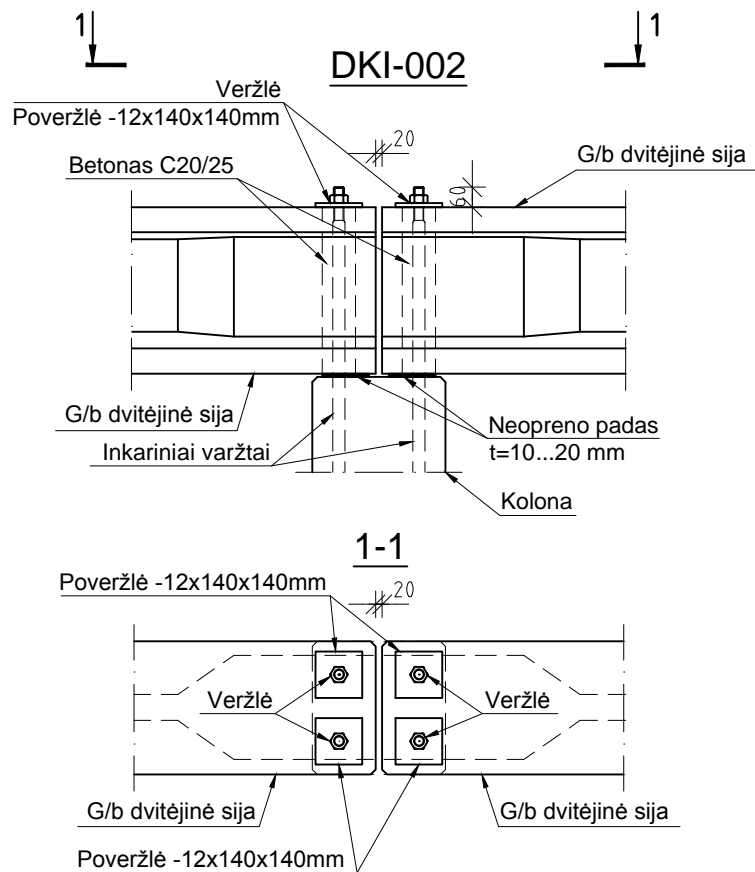

CONSOLIS

BETONIKA

G/b dvitėjinio skerspjūvio sijų jungimas

DII-001

CONSOLIS

BETONIKA

Kolonos ir g/b dvitėjinio skerspjūvio sijų jungimas

DKI-001

CONSOLIS

BETONIKA

Kolonos ir g/b dvitėjinio skerspjūvio sijų jungimas

DKI-002

CONSOLIS

BETONIKA

Kolonos ir g/b dvitėjinio skerspjūvio sijos jungimas

DKI-004

CONSOLIS

BETONIKA

Kolonos ir g/b dvitėjinio skerspjūvio sijų jungimas

DKI-005